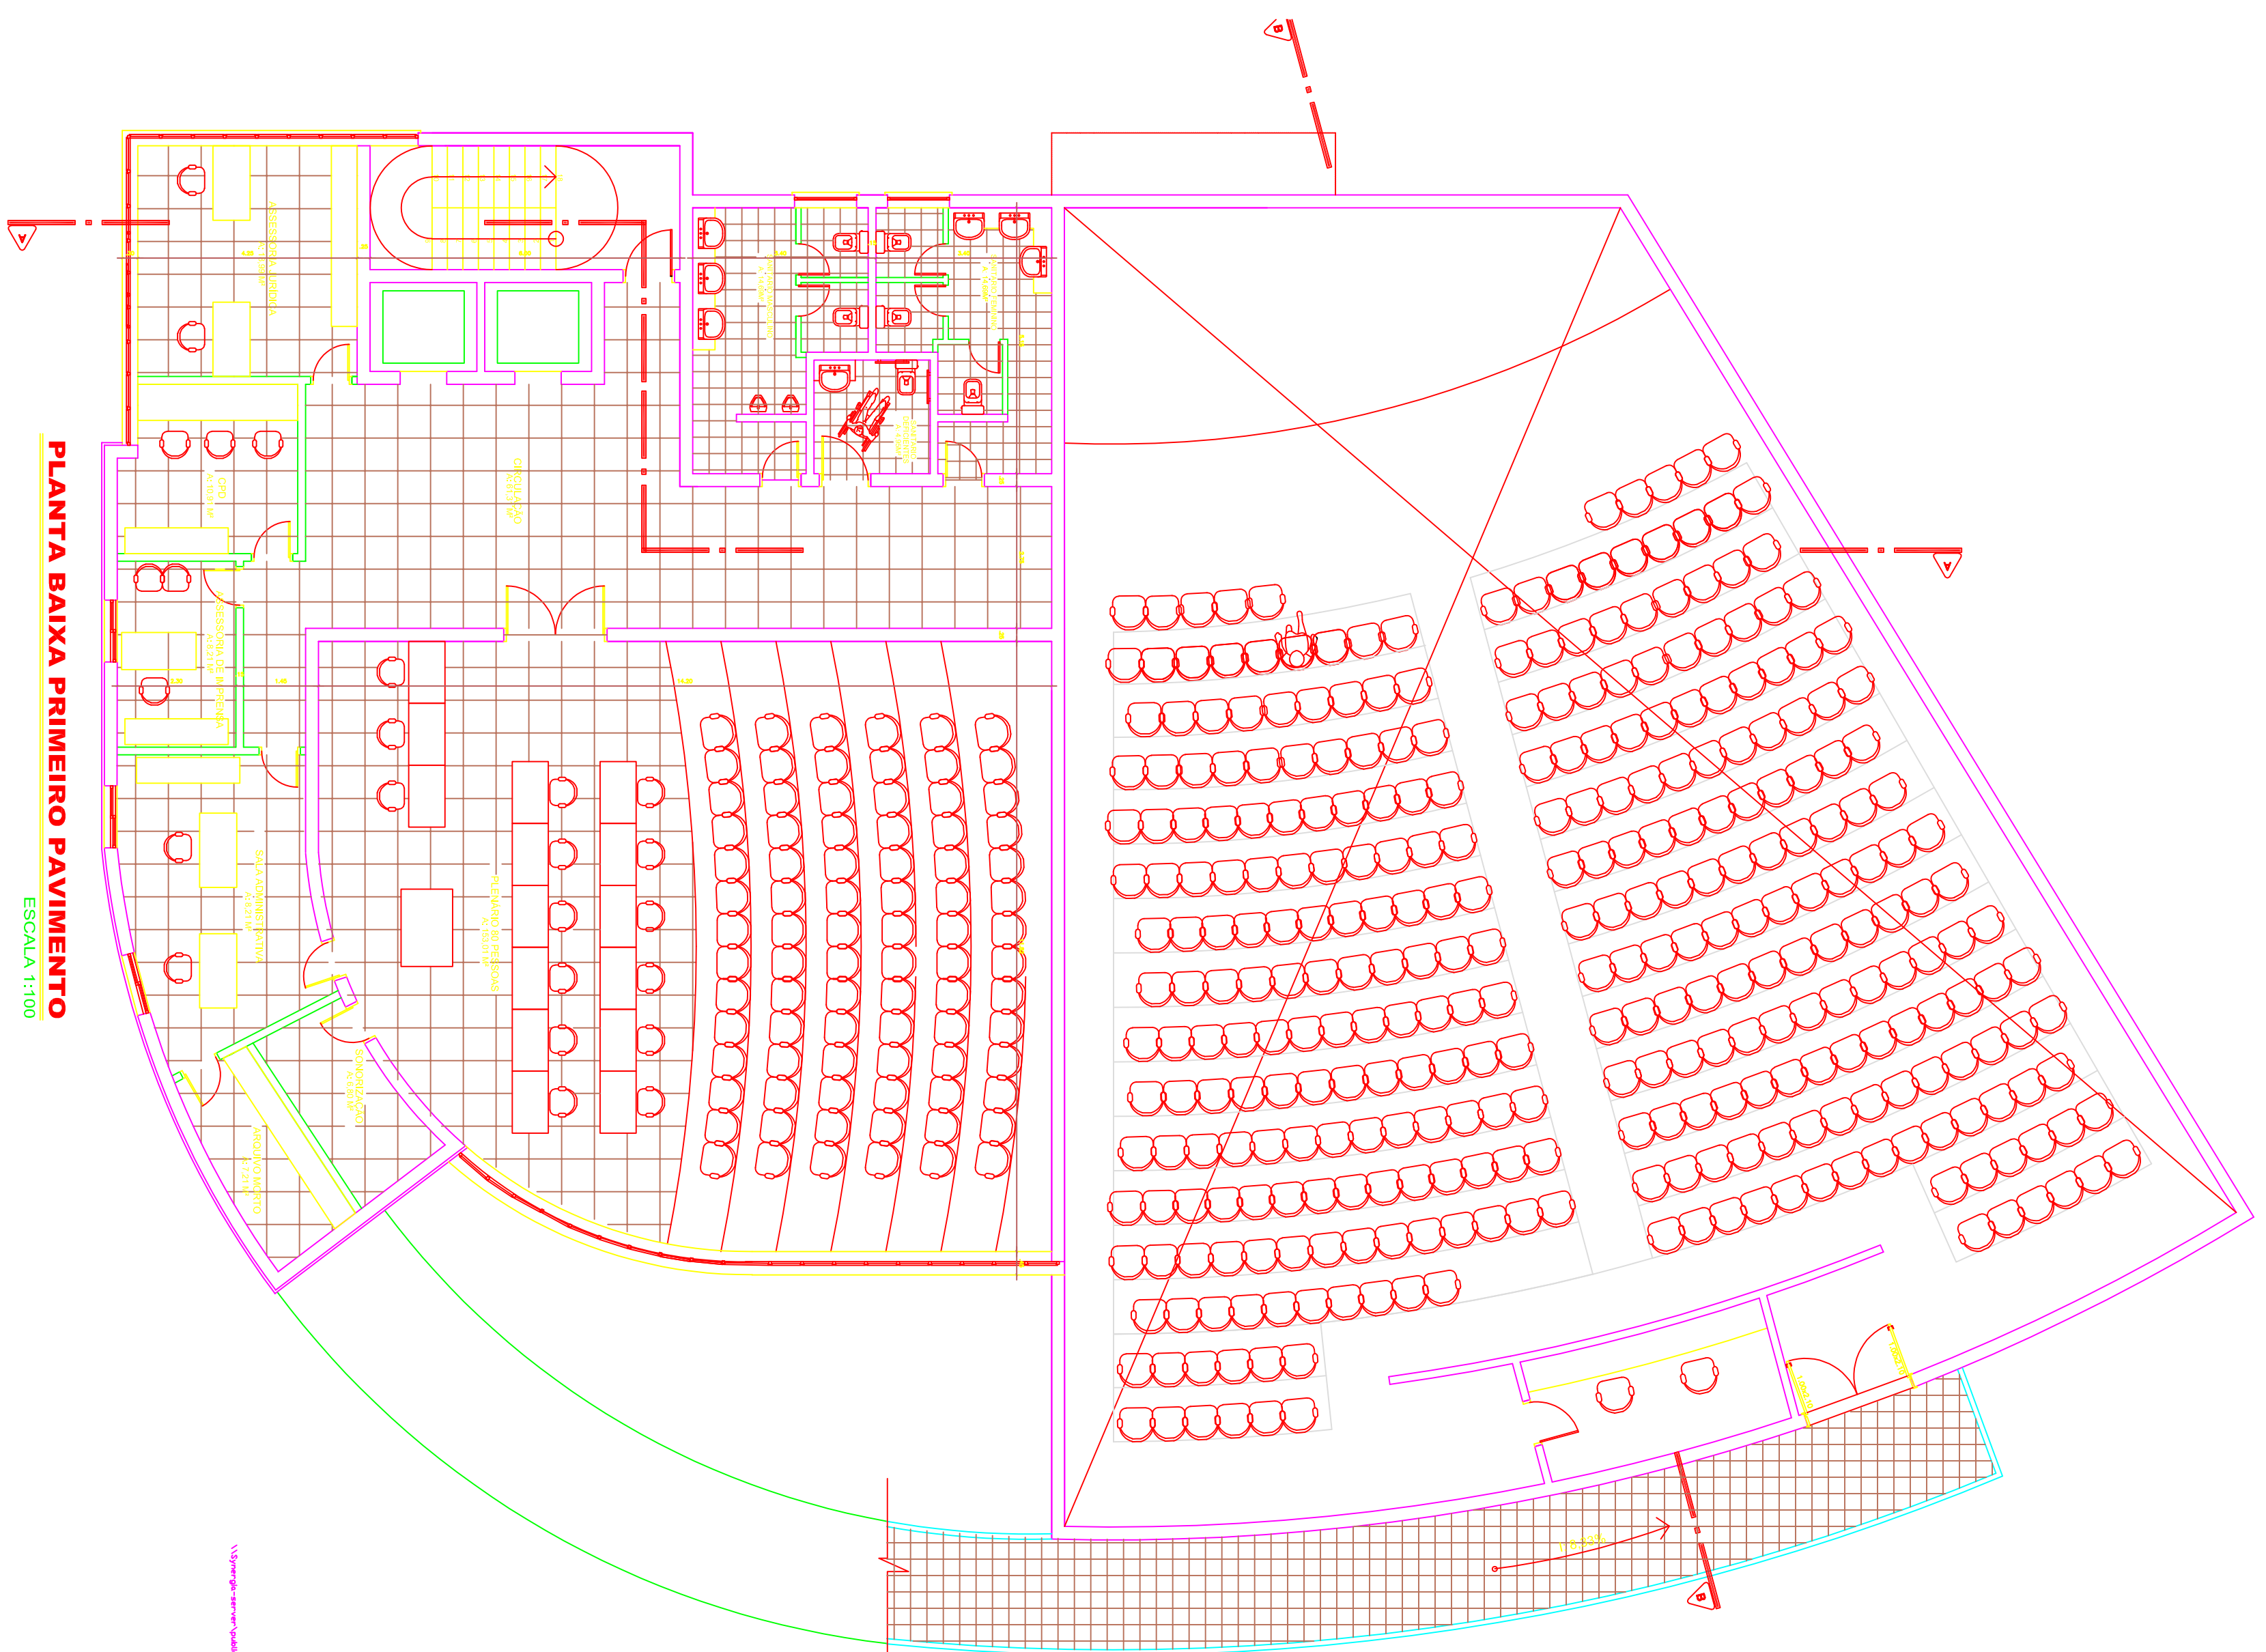

PLANTAS BAIXAS

PLANTA BAIXA TÉRREO
ESCALA 1:100

PLANTA BAIXA PRIMEIRO PAVIMENTO
ESCALA 1:100

PLENÁRIO 80 PESSOAS

PLENÁRIO 80 PESSOAS

CONCURSO:
NOVA SEDE DA CÂMARA DE VEREADORES DE CARLOS BARBOSA

FOLHA
02/06
INSCRITO