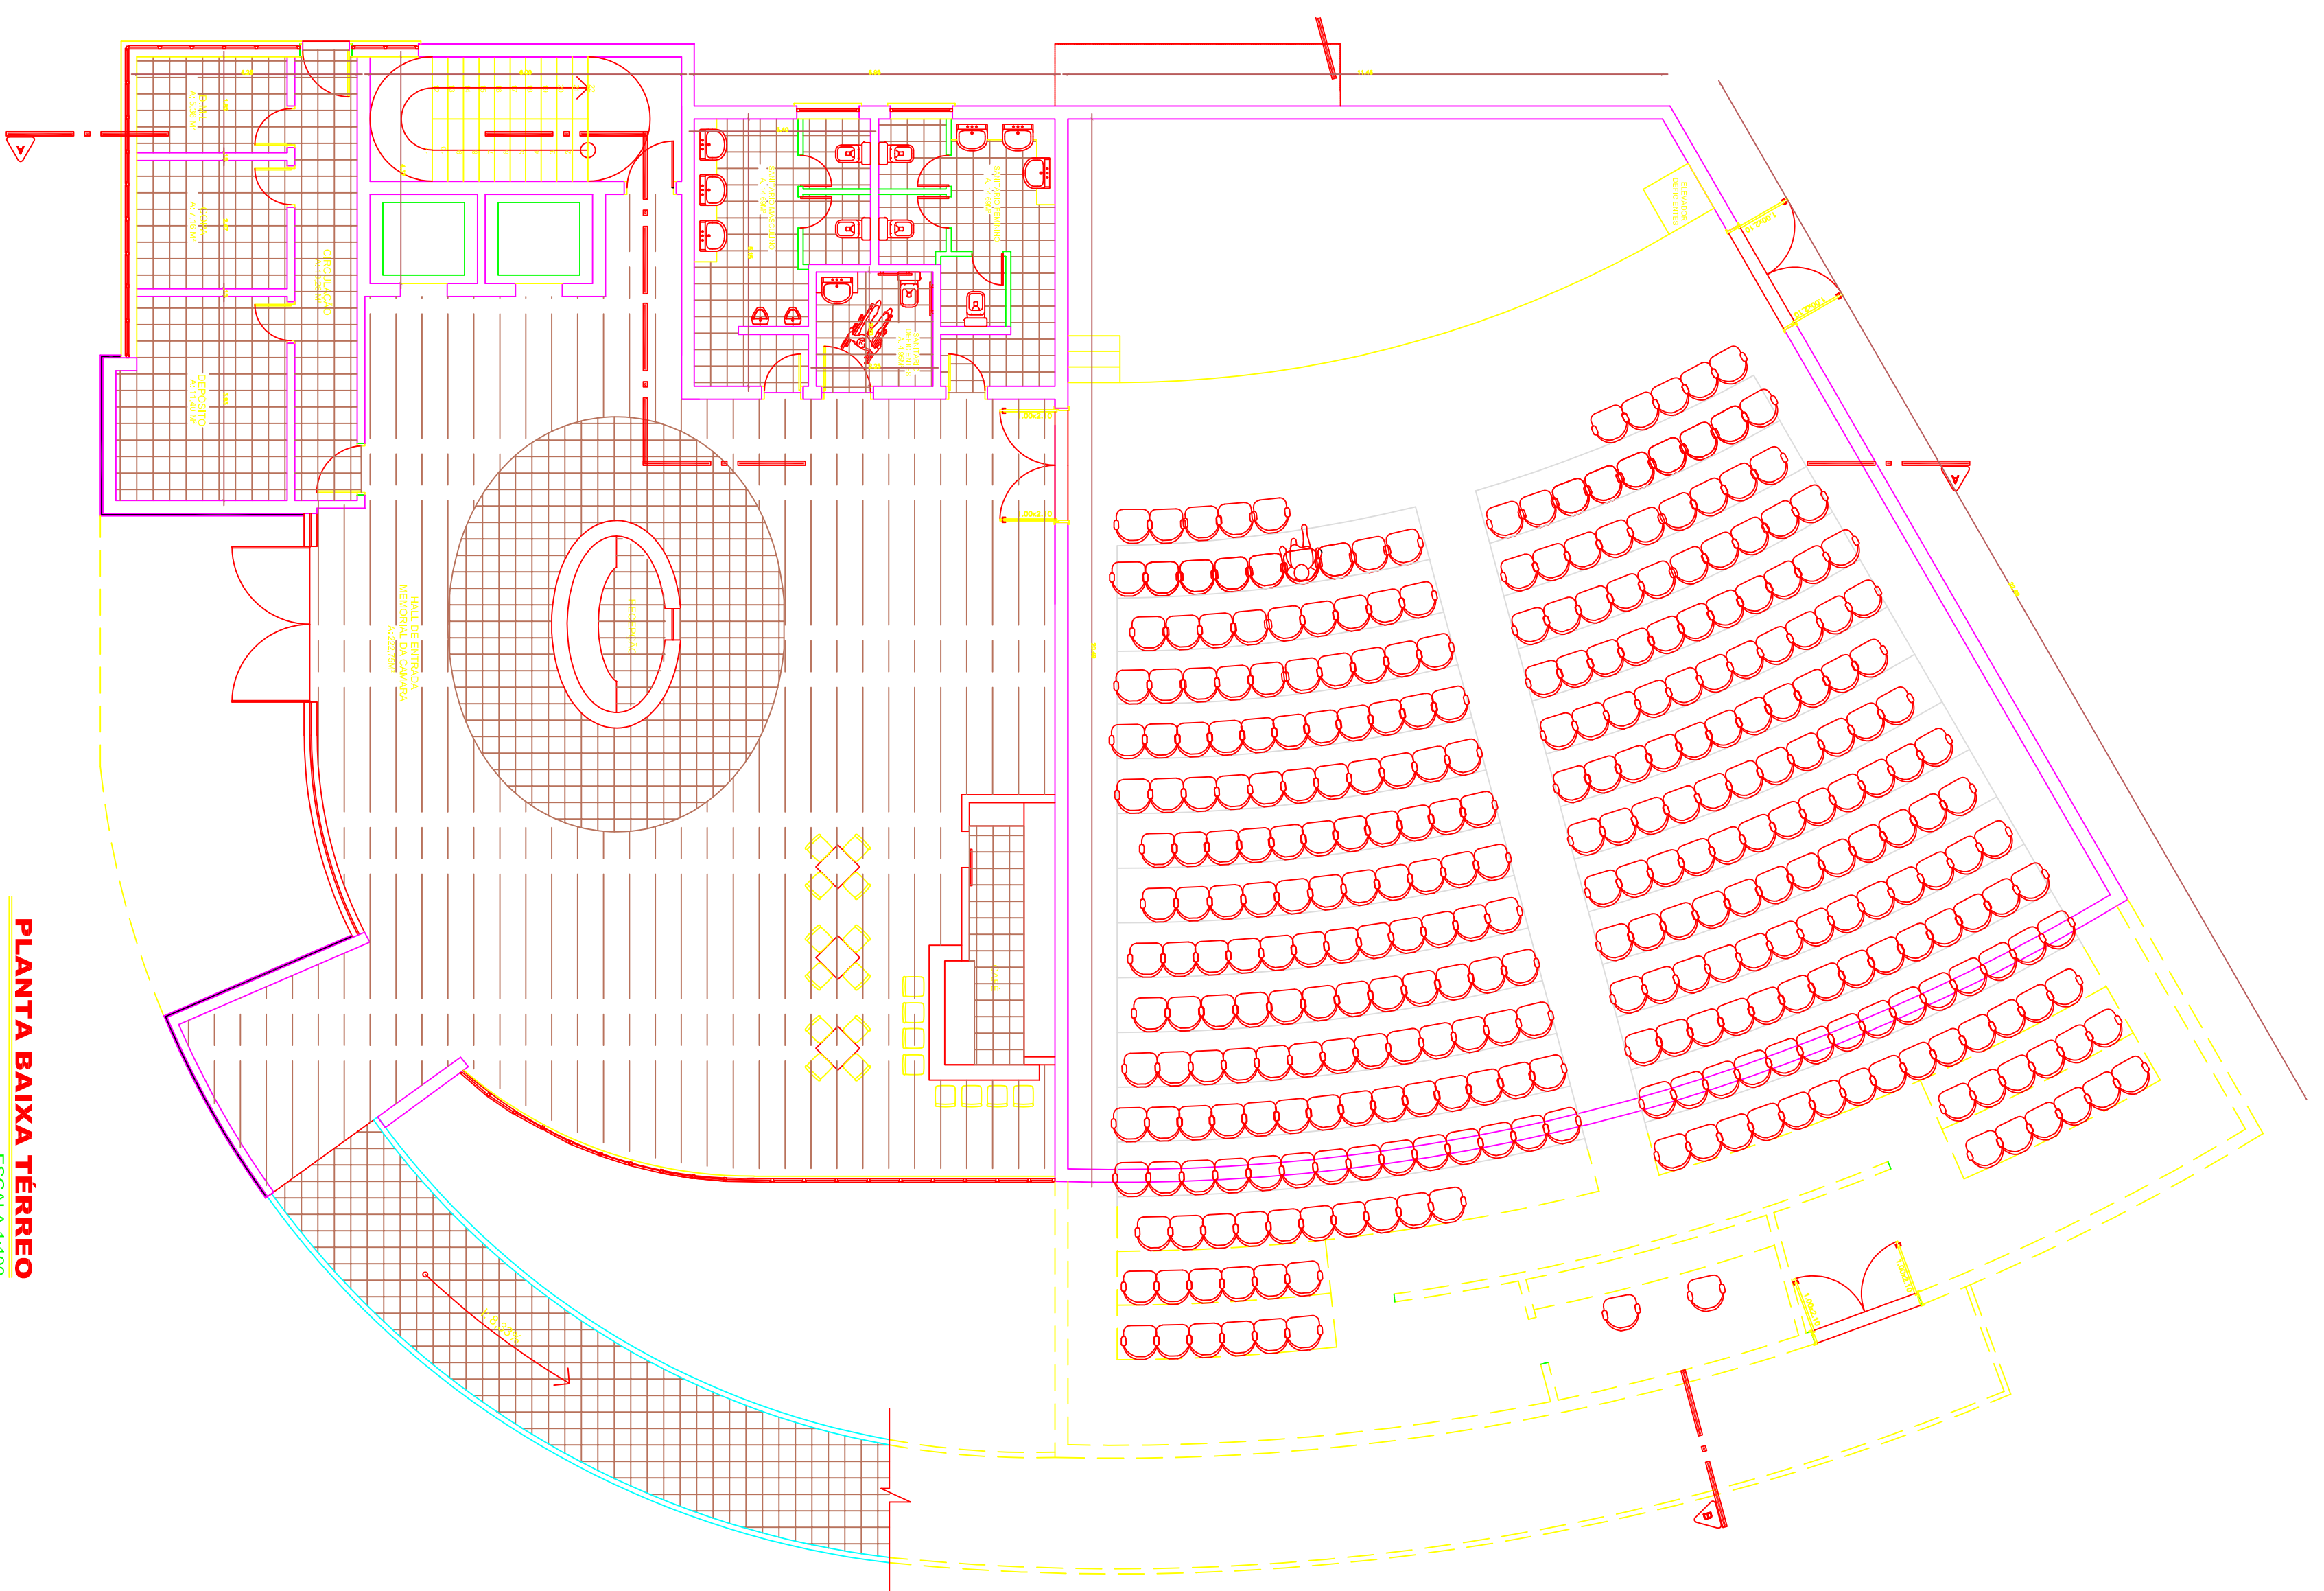

PLANTAS BAIXAS

PLANTA BAIXA TÉRREO
ESCALA 1:100

PLANTA BAIXA PRIMEIRO PAVIMENTO
ESCALA 1:100

PLENÁRIO 80 PESSOAS

PLENÁRIO 80 PESSOAS

CONCURSO:
NOVA SEDE DA CÂMARA DE VEREADORES DE CARLOS BARBOSA

FOLHA
02/06
INSCRITO