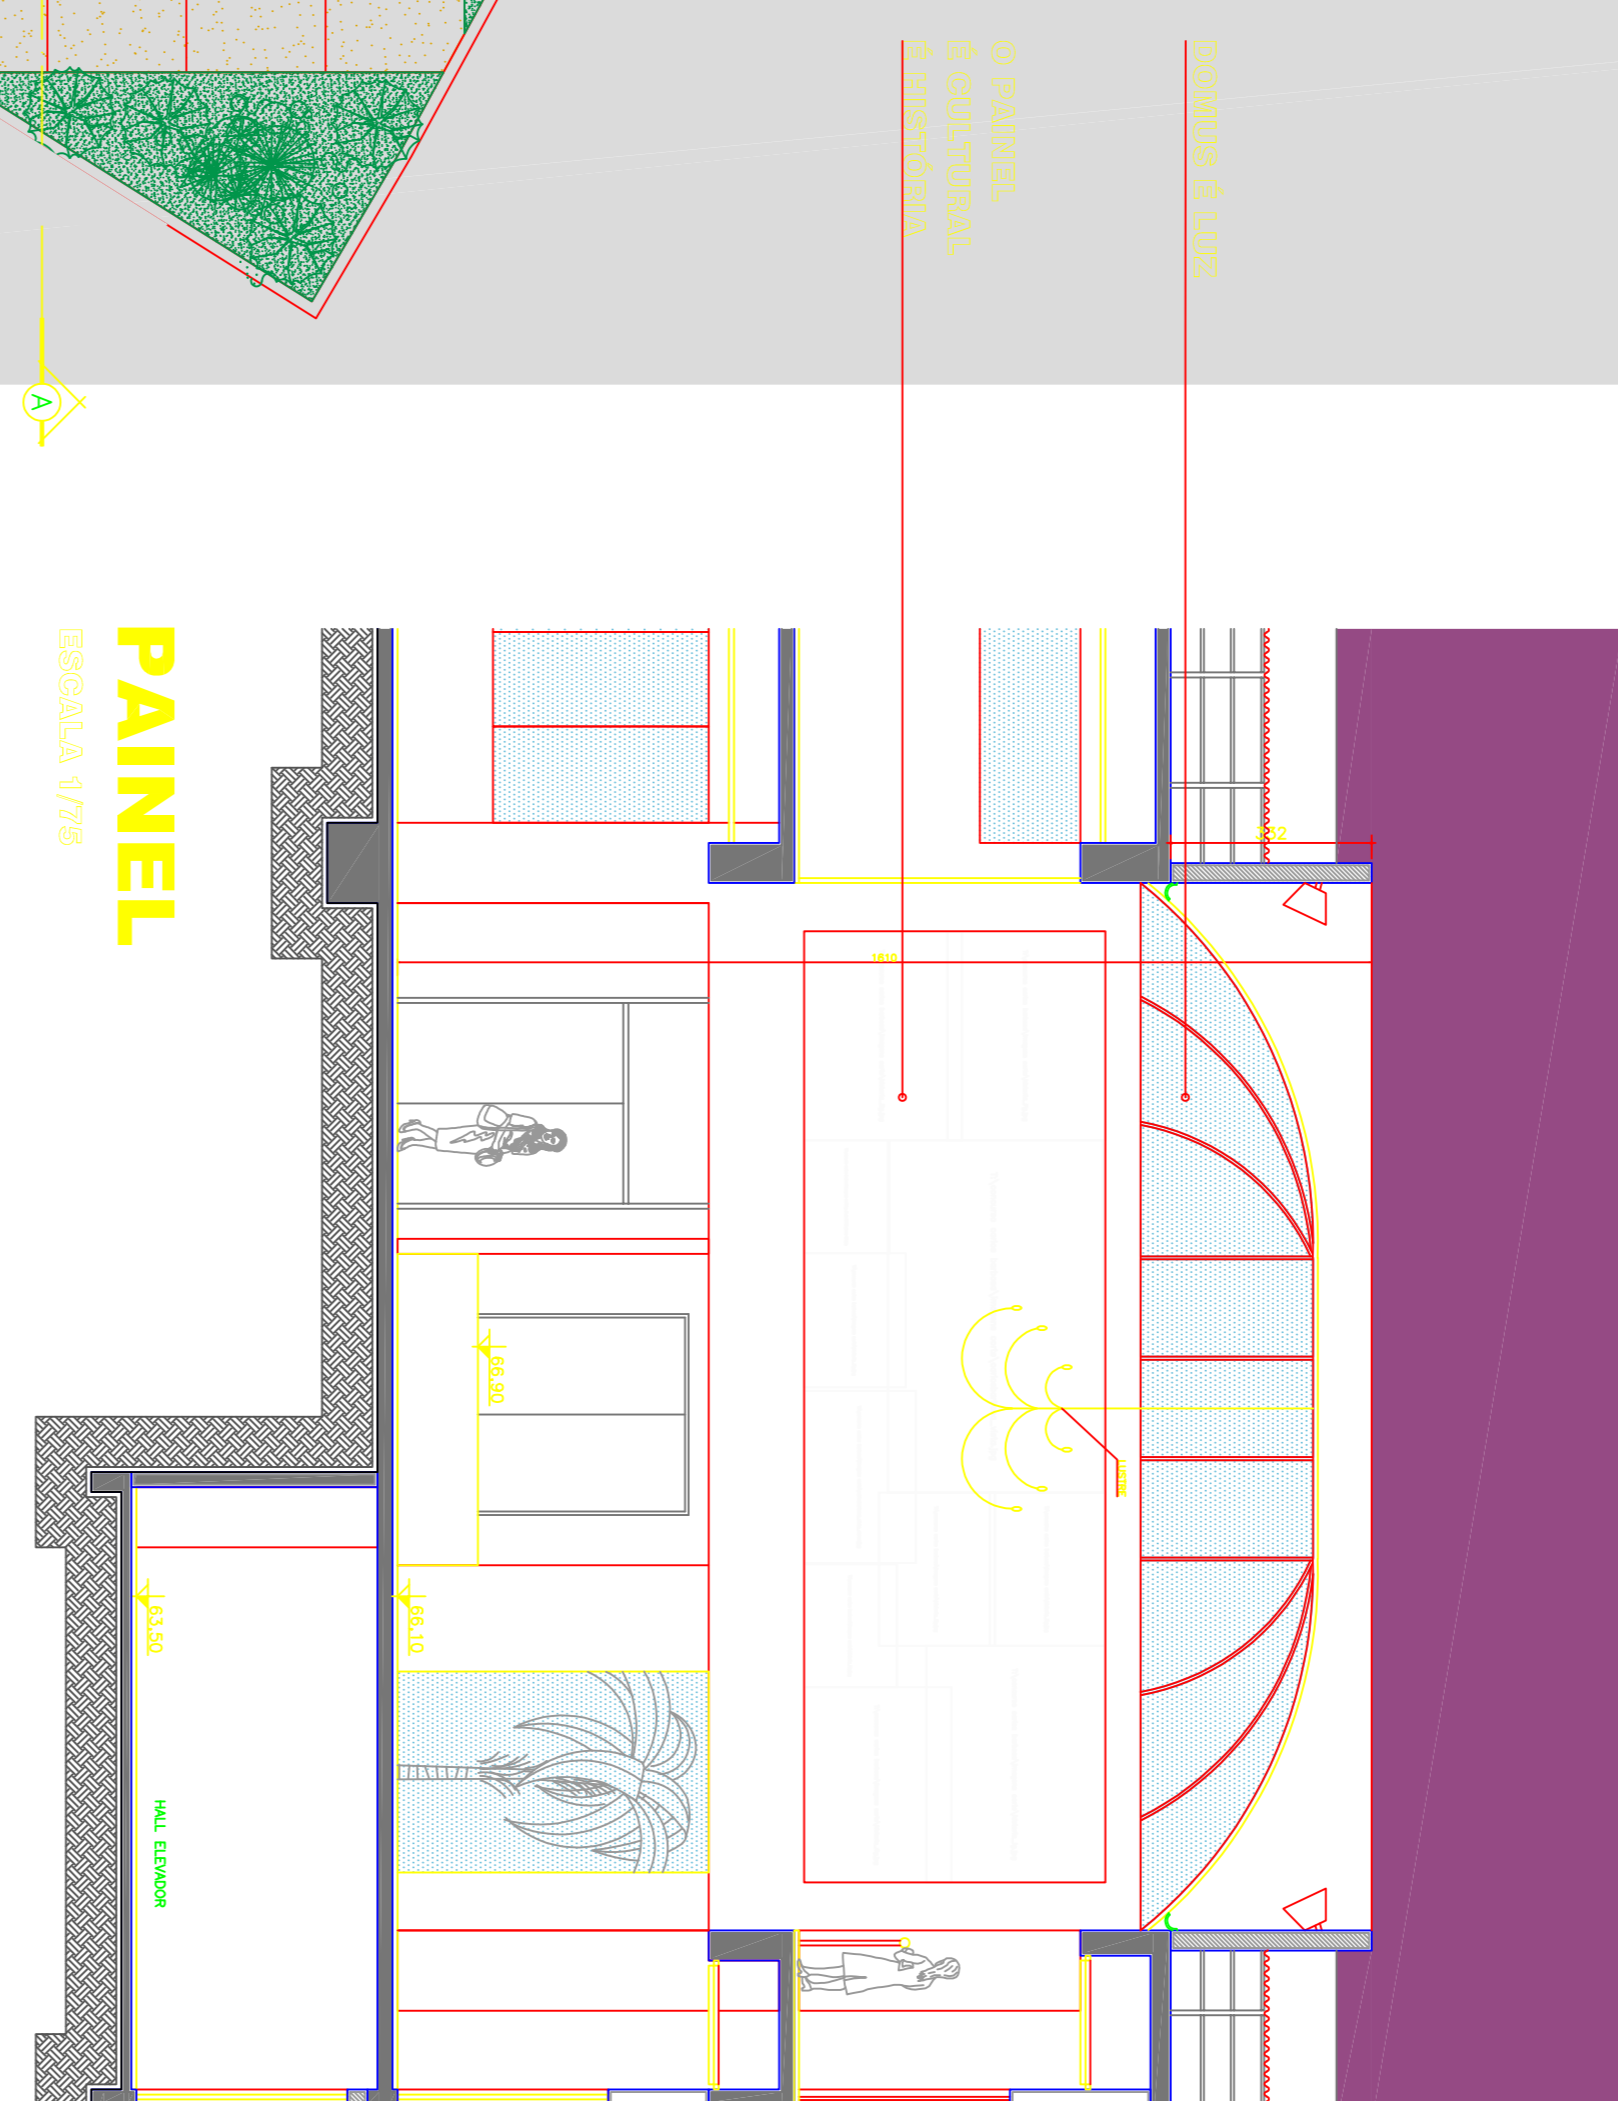

CORTE AA

ESCALA 1/125

BRISES DA FACHADA

RUA BUARQUE DE MACEDO

PLANTA DO TÉRREO

ESCALA 1/125

ÁREA 1234,56m²

PAINEL

ESCALA 1/75

ELEVÇÃO FRONTAL

ESCALA 1/125

CÂMARA DE VEREADORES
MUNICÍPIO DE CARLOS BARBOSA

TRANSPARÊNCIA