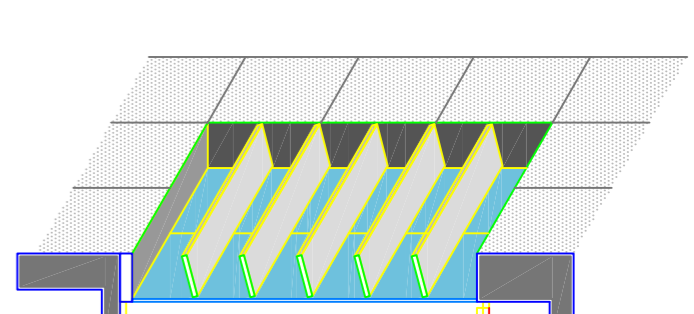

CORTE AA

ESCALA 1/125

BRISES DA FACHADA

RUA BUARQUE DE MACEDO

PLANTA DO TÉRREO

ESCALA 1/125

ÁREA 1234,56m²

PAINEL

ESCALA 1/75

ELEVÇÃO FRONTAL

ESCALA 1/125

CÂMARA DE VEREADORES
MUNICÍPIO DE CARLOS BARBOSA

TRANSPARÊNCIA