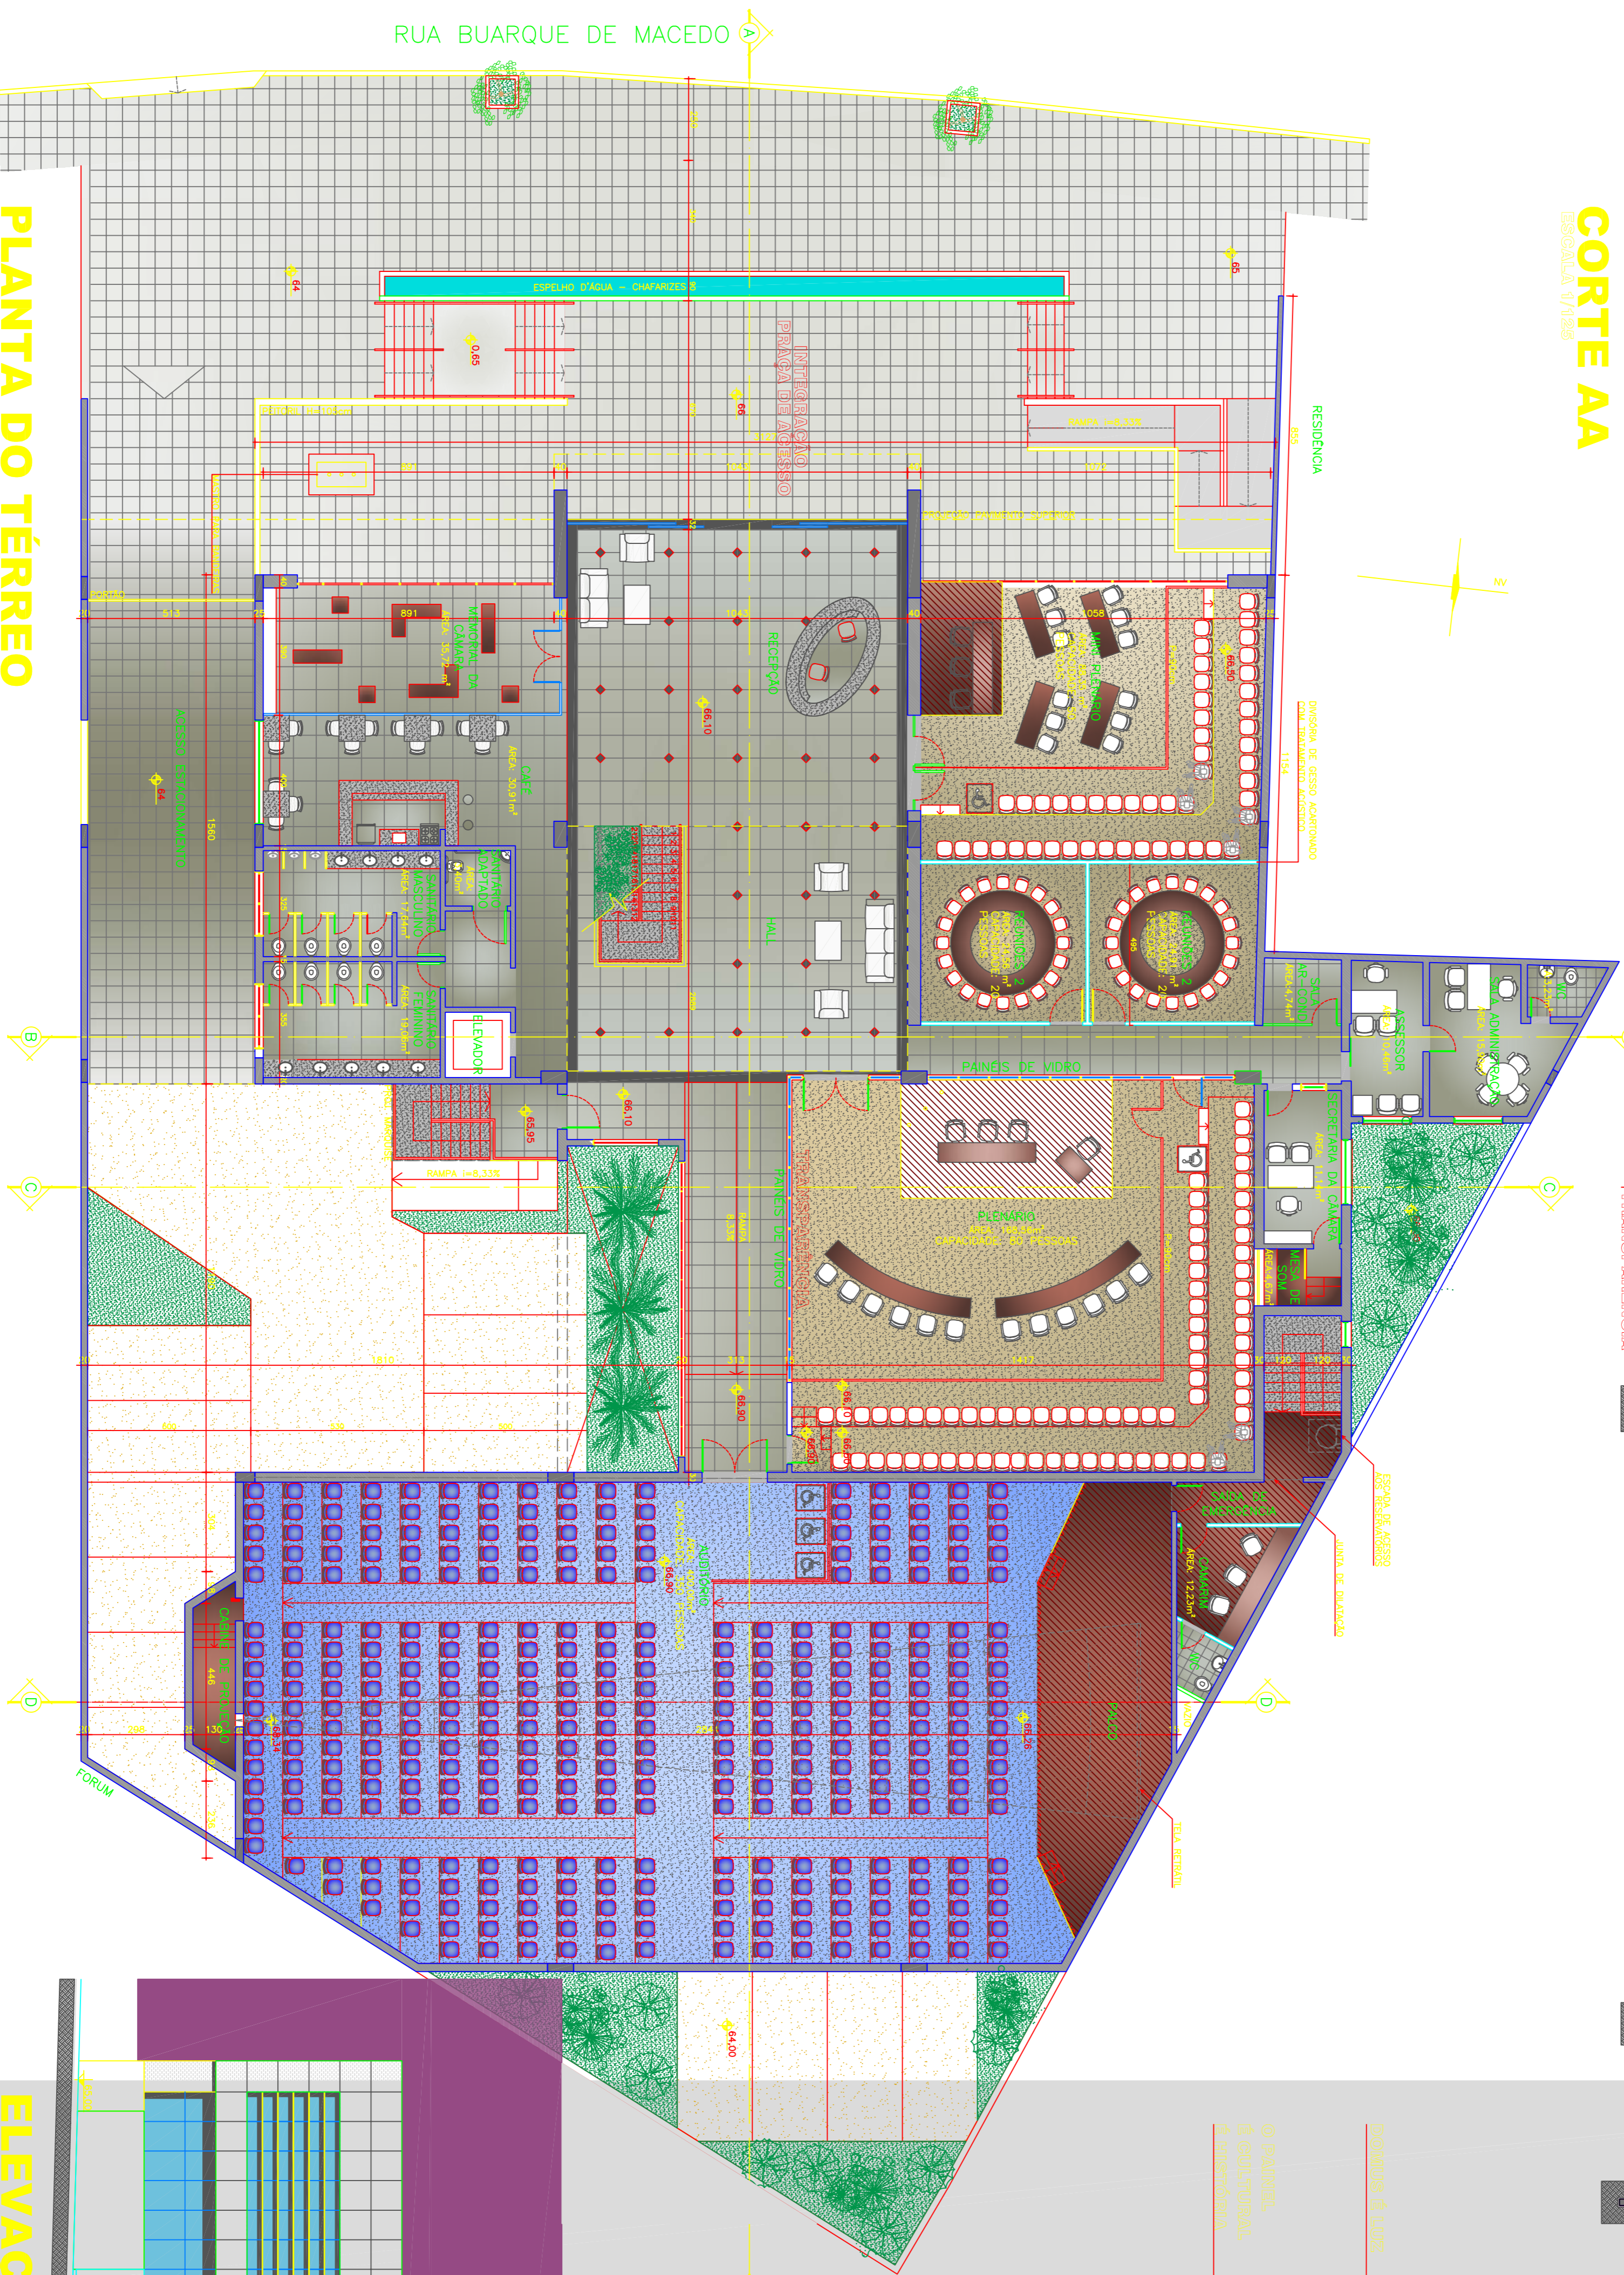

CORTE AA

ESCALA 1/125

BRISES DA FACHADA

RUA BUARQUE DE MACEDO

PLANTA DO TÉRREO

ESCALA 1/125

ÁREA 1234,56m²

PAINEL

ESCALA 1/75

ELEVÇÃO FRONTAL

ESCALA 1/125

CÂMARA DE VEREADORES
MUNICÍPIO DE CARLOS BARBOSA

TRANSPARÊNCIA