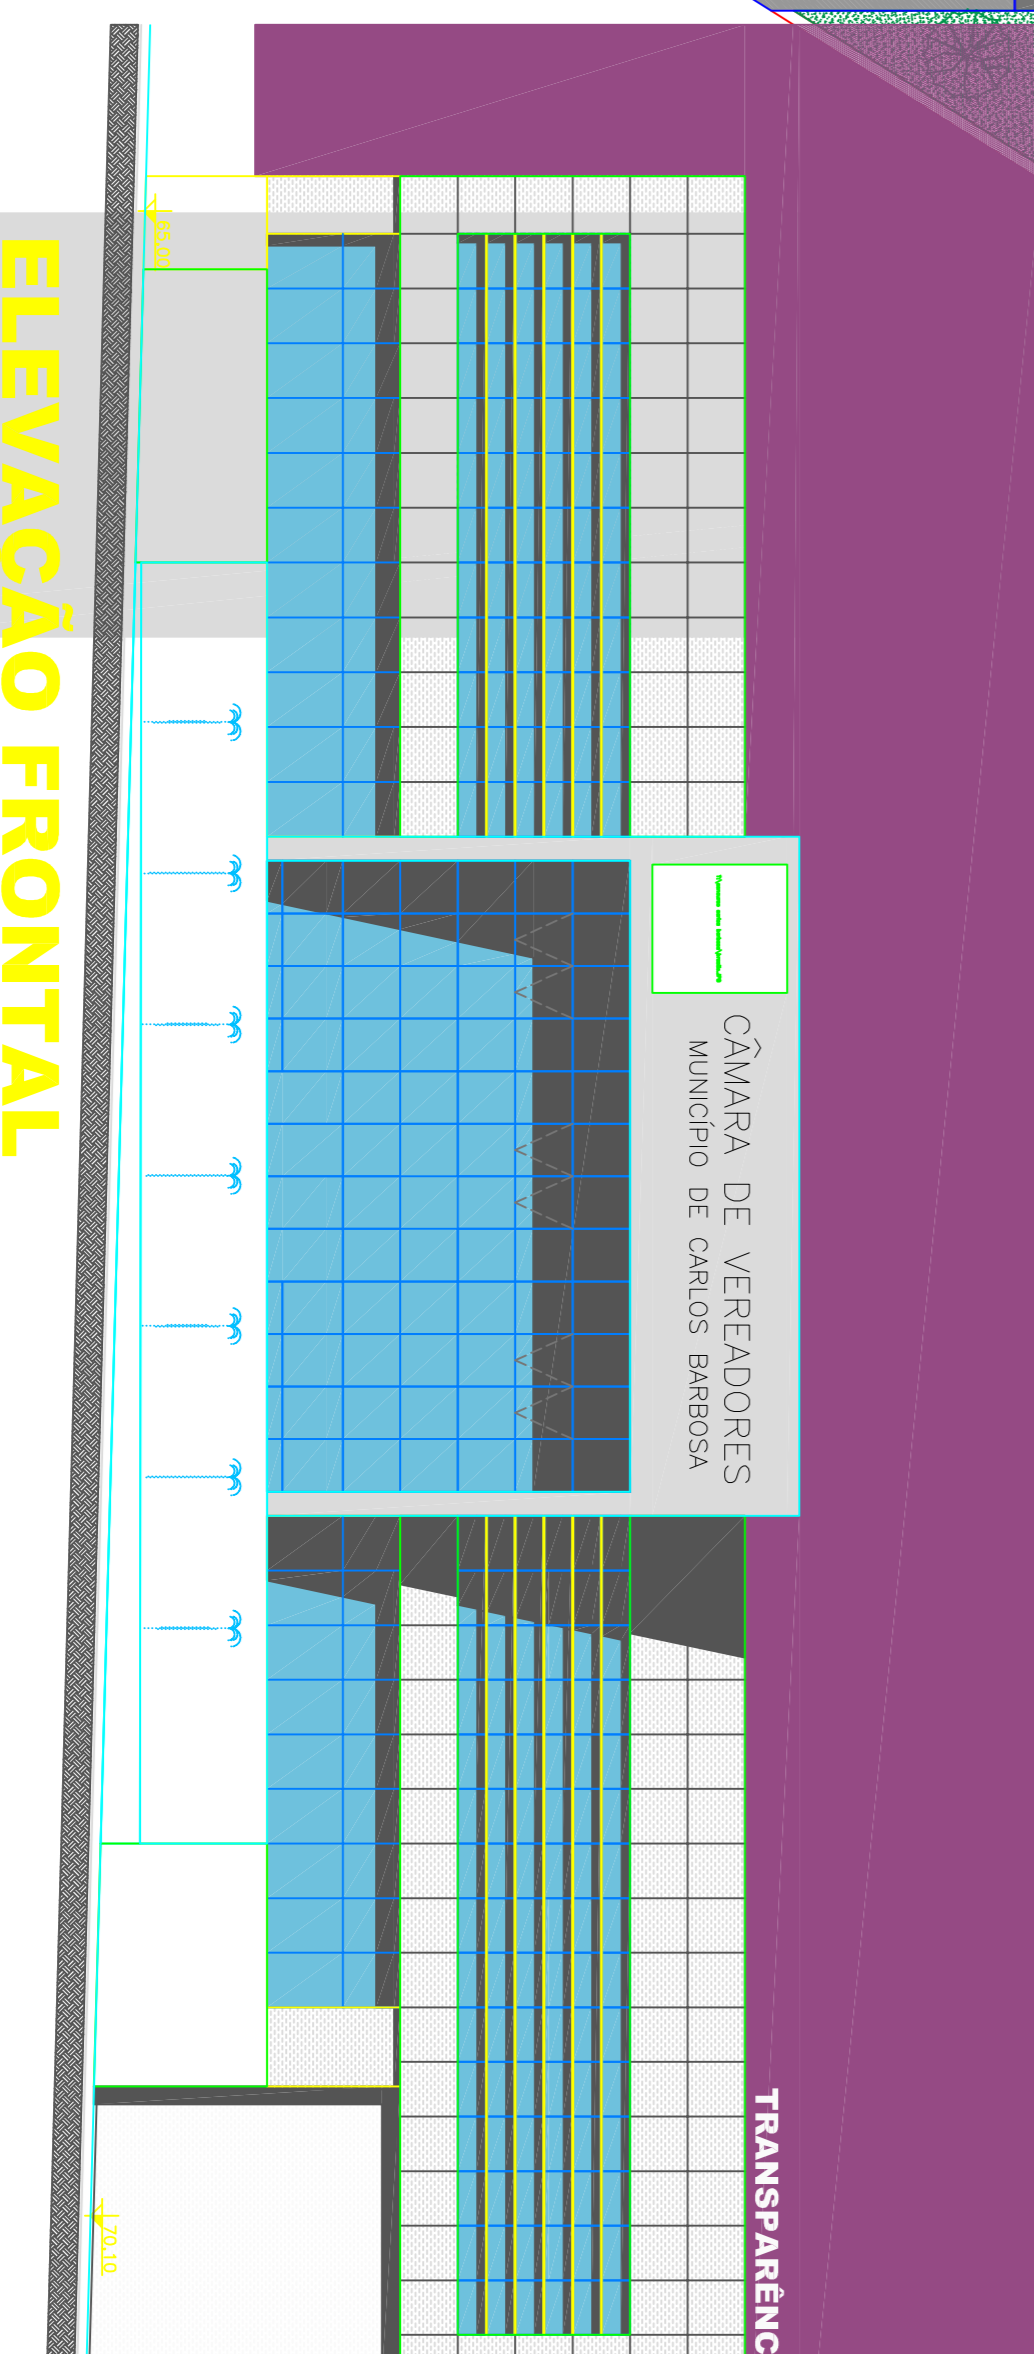

CORTE AA

ESCALA 1/125

BRISES DA FACHADA

RUA BUARQUE DE MACEDO

PLANTA DO TÉRREO

ESCALA 1/125

ÁREA 1234,56m²

PAINEL

ESCALA 1/75

ELEVÇÃO FRONTAL

ESCALA 1/125

CÂMARA DE VEREADORES
MUNICÍPIO DE CARLOS BARBOSA

TRANSPARÊNCIA